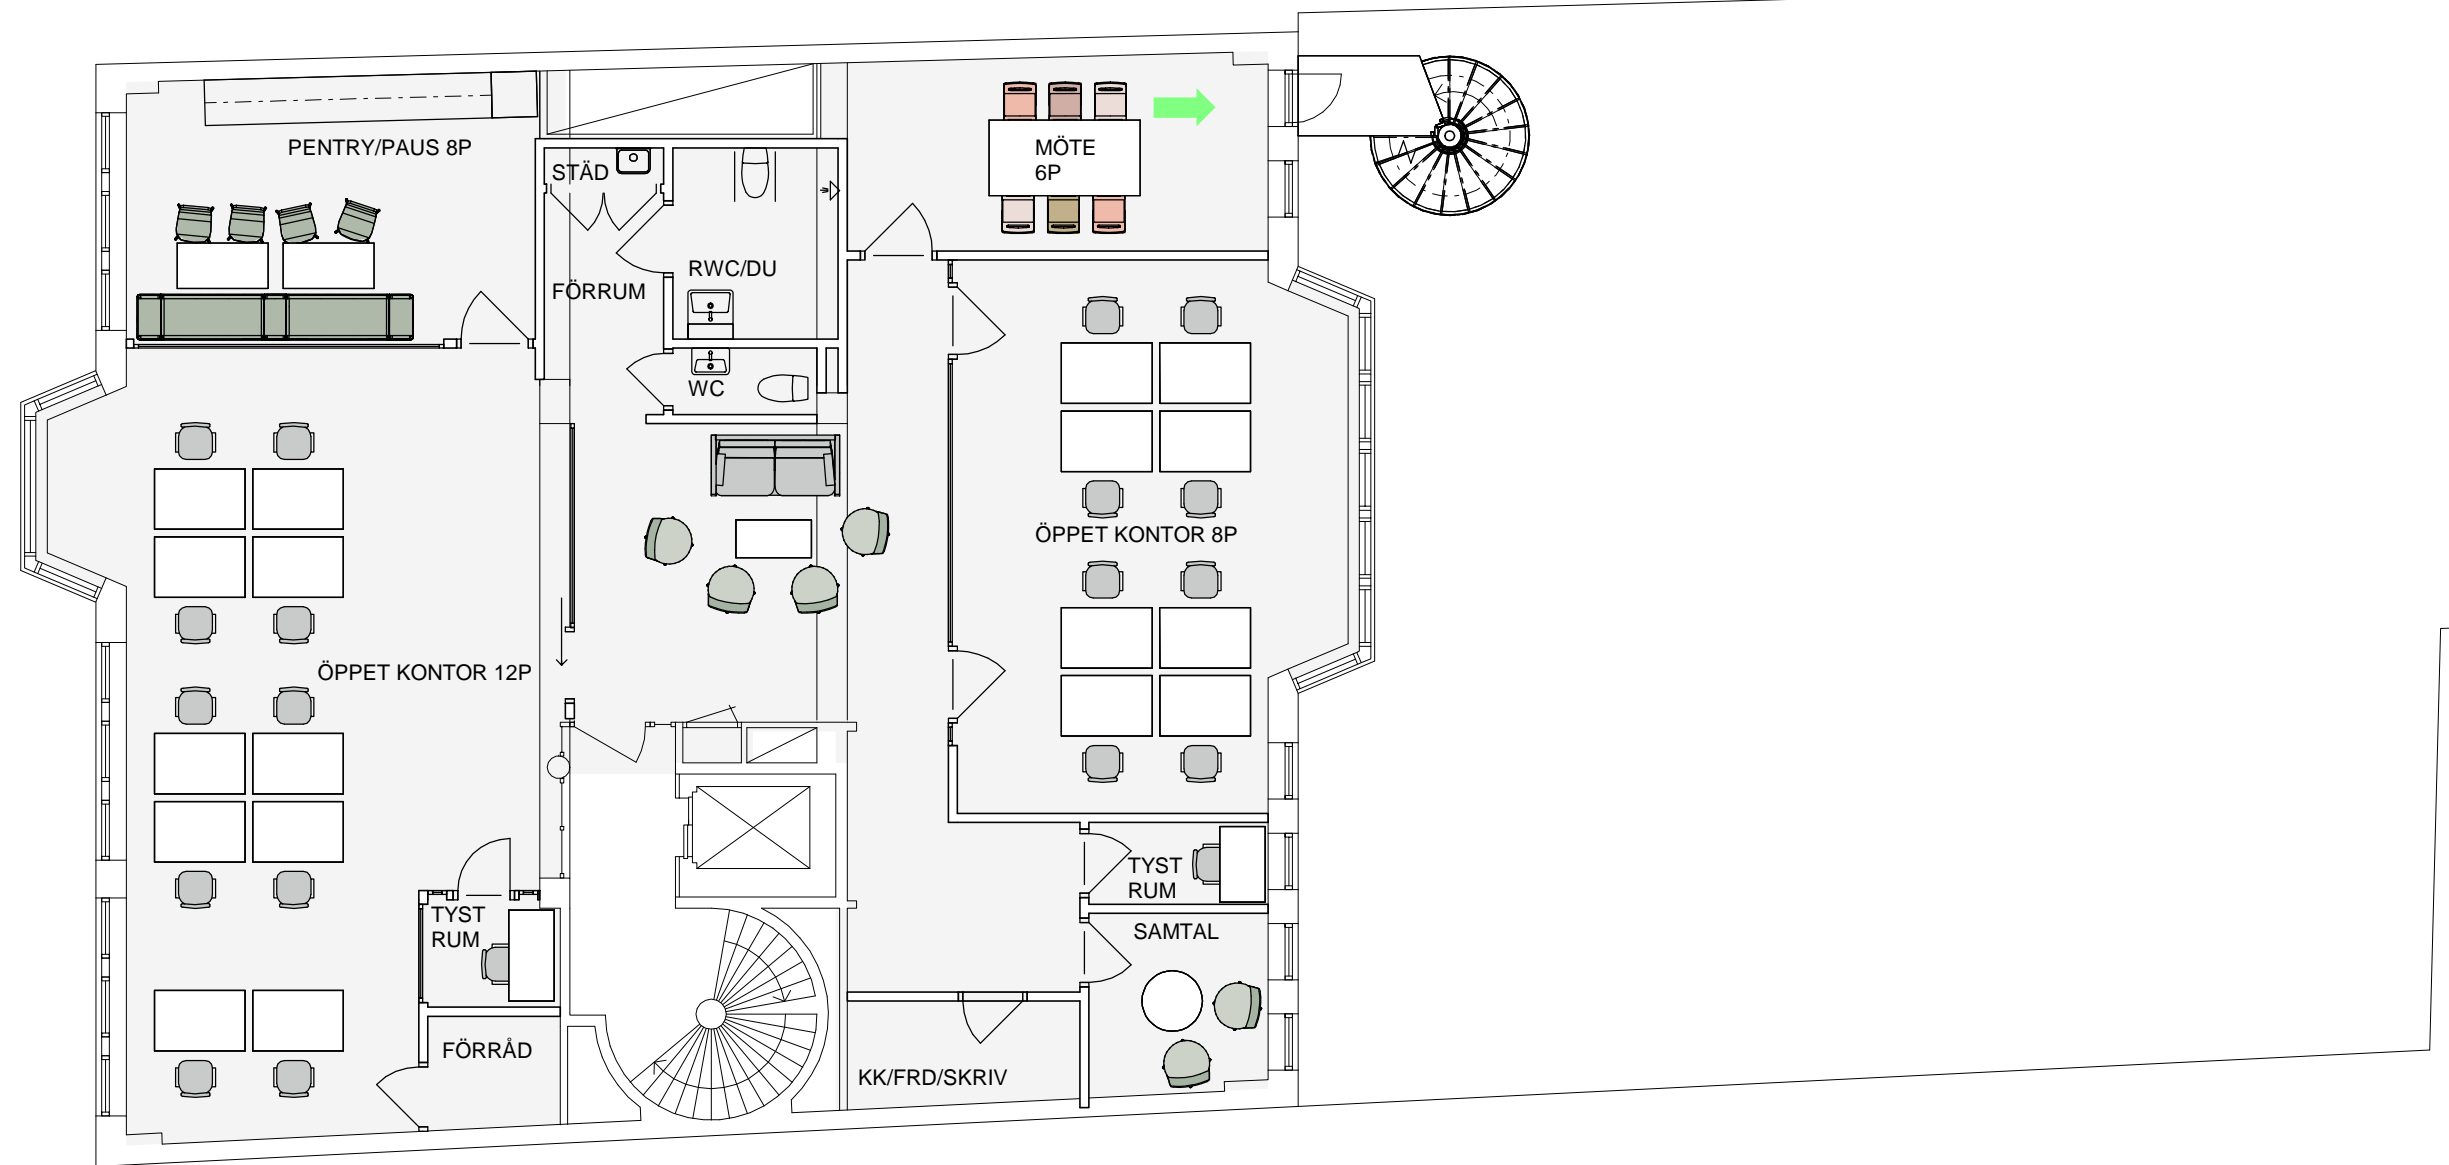

Arbetsplatser i öppet landskap Tot:18p
(Inritad skrivbordsstorlek1200x800)

1st mötesrum 6p
1st samtalsrum
2st Tysta rum

LOA : 200 kvm

OBS! Detta är en principskiss och samtliga symboler skall ses som en symbol för att visa en funktion. Skissen skall ses som ett förlag på utformning av lokalen, viss justering kan krävas vid projektering.
Läget på inritade väggar, glaspartier och andra byggnadsdelar på denna ritning kan behöva justeras något beroende på fastighetens konstruktion och befintliga installationers läge.

PLAN 11	GÅRD
PLAN 10	
PLAN 09	
PLAN 08	
PLAN 07	
PLAN 06	
PLAN 05	
PLAN 04	
PLAN 03	
PLAN 02	
PLAN 01	

SVEAVÄGEN

BET	ÄNDRINGEN AVSER	DATUM	SIGN
Möbleringsritning			
Kv Adonis 2, Sveavägen 64			
Plan 7, Våning 4			
DATUM	SKALA	NUMMER	BET
2025-11-14	A3:1:100	A-46-1-07	